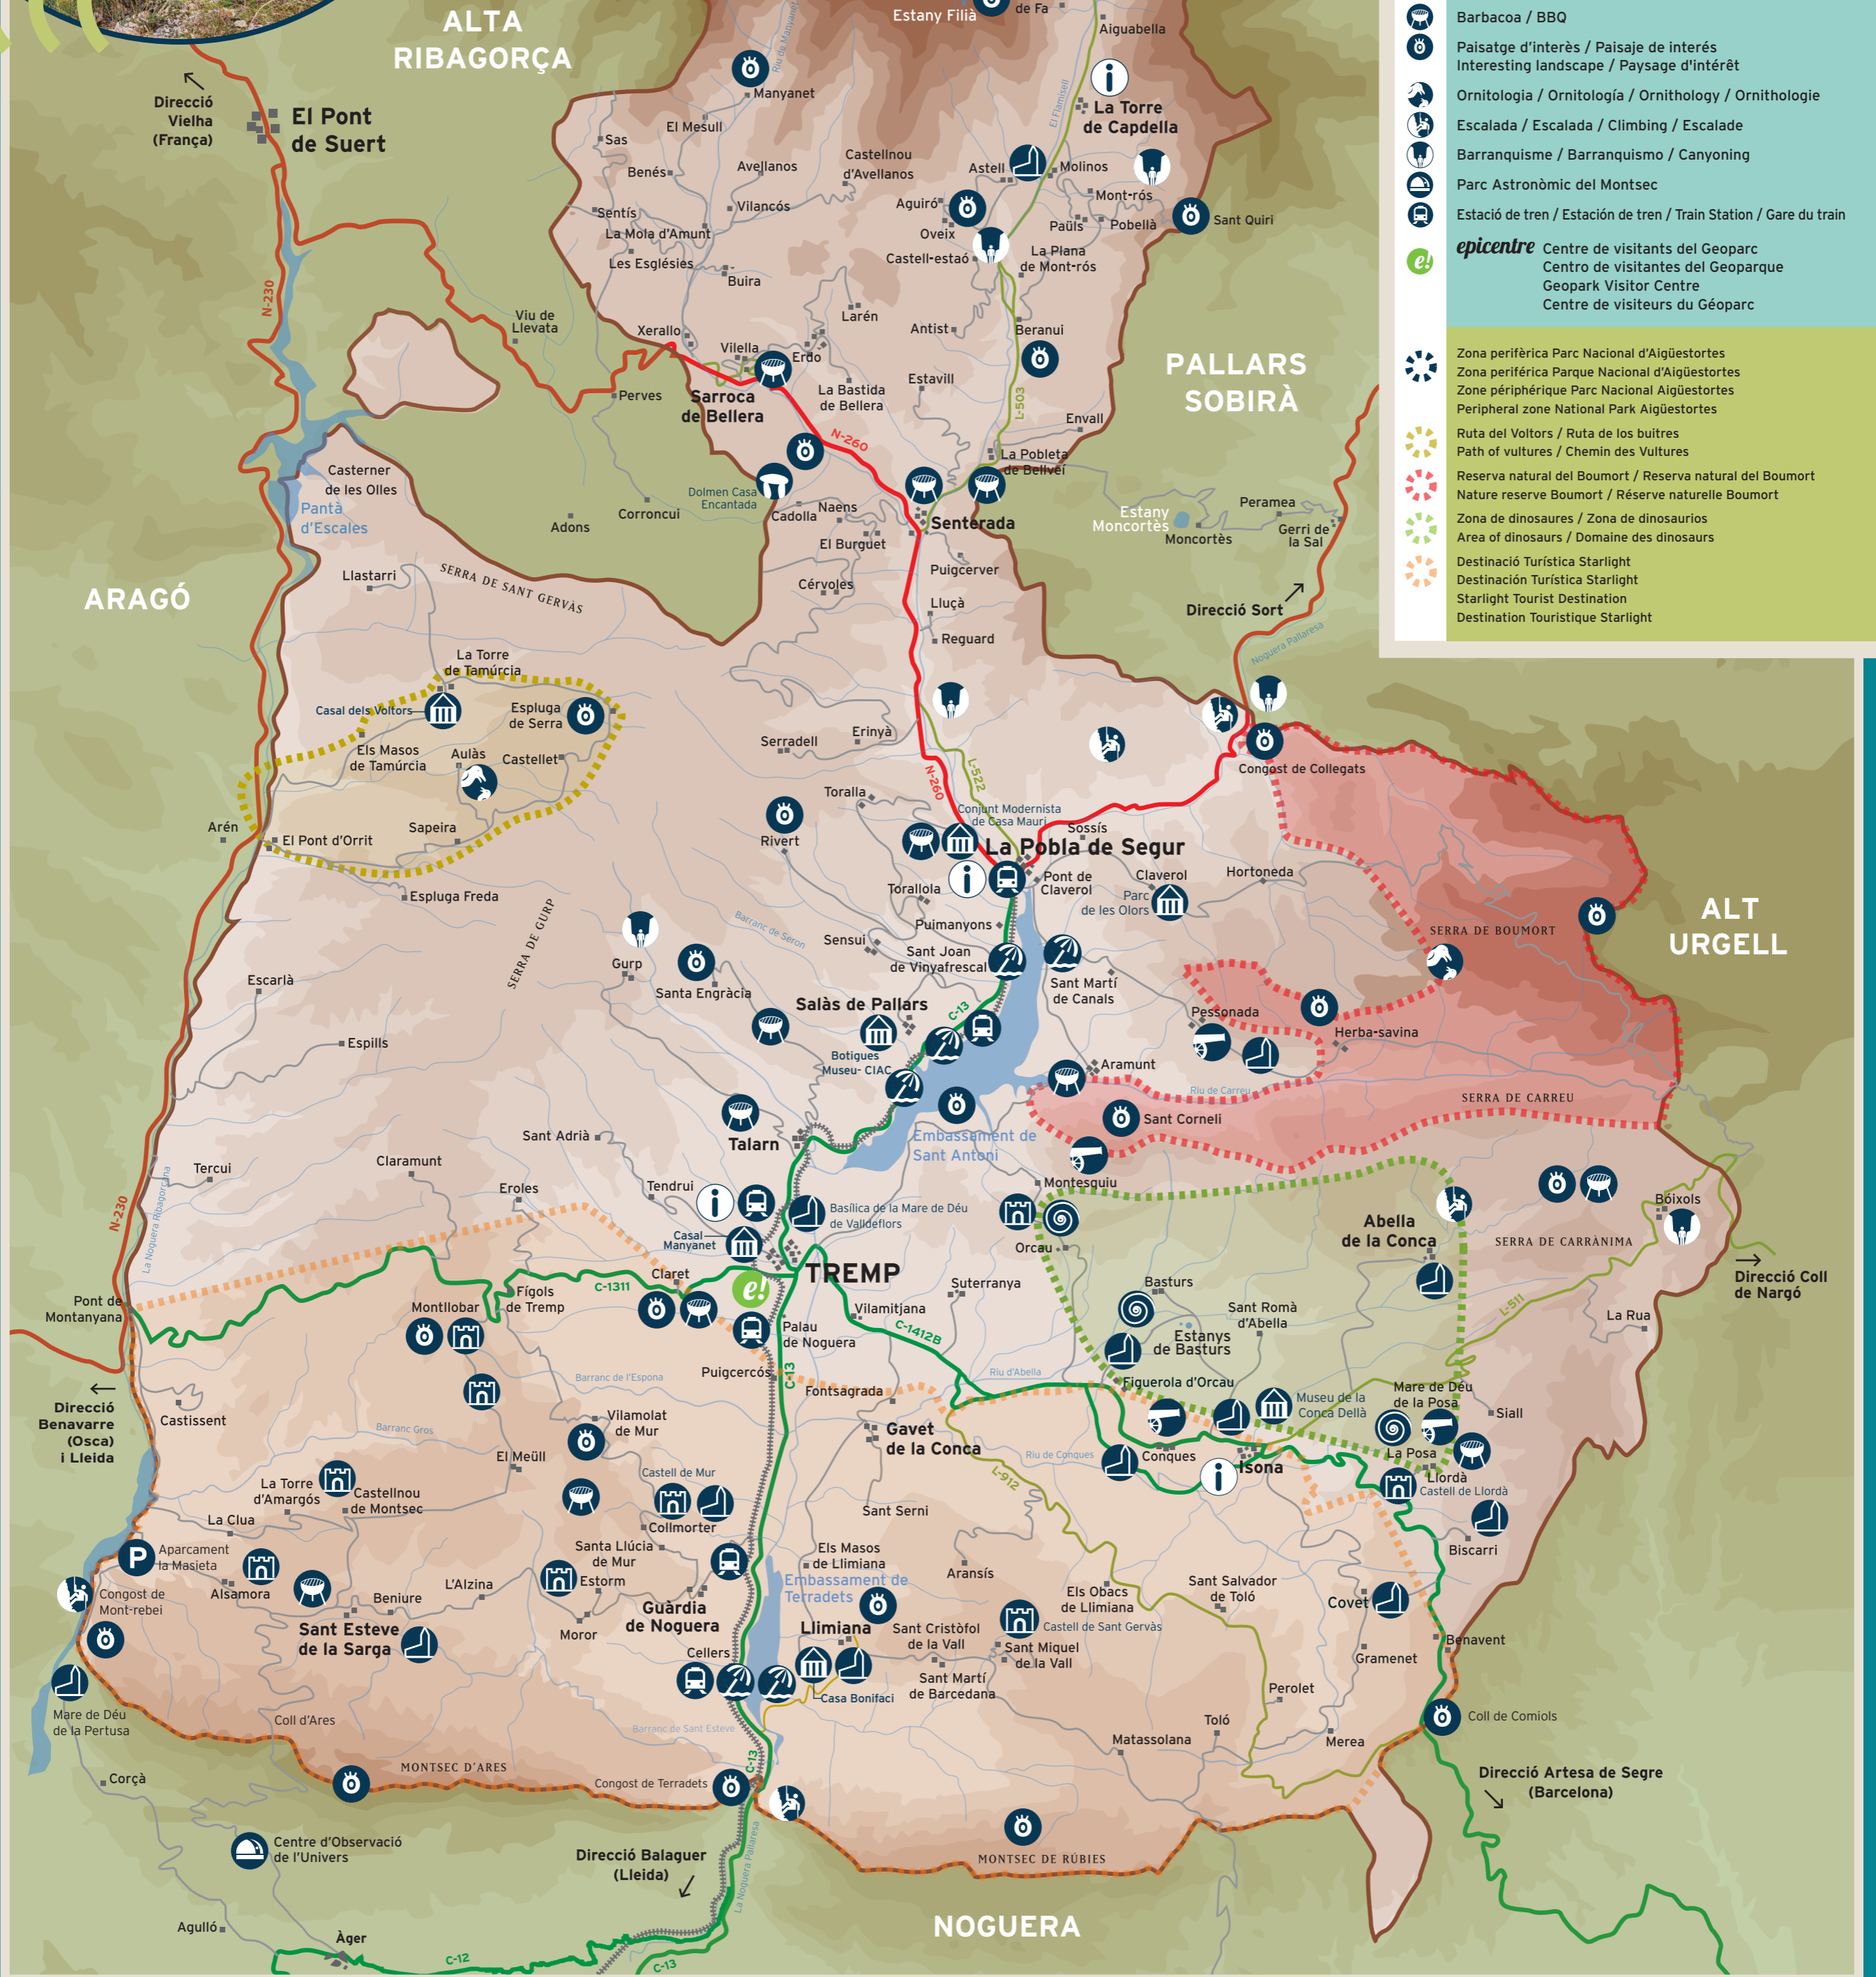

Pallars Jussà

MAPA I GUIA DE SERVEIS
 MAPA Y GUÍA DE SERVICIOS
 MAP AND GUIDE SERVICES
 CARTE ET GUIDE SERVICES

-  Oficina de turisme / Oficina de turismo
Tourism office / Office de tourisme
-  Castell-torre medieval / Castillo-torre medieval
Castle-medieval tower / Château-tour médiévale
-  Església / Iglesia / Church / Église
-  Telefèric / Teleférico / Cable car / Téléphérique
-  Museu-Centre d'interpretació
Meseo-Centro de interpretació
Museum-interpretation center
Musée-centre d'interprétation
-  Parc Nacional / Parque Nacional
National Park / Parc National
-  Jaciment paleontològic / Yacimiento paleontológico
Palaeontological site / Site paléontologique
-  Trinxera o búnquer (Guerra Civil)
trinchera o búnker (Civil War)
Trench or bunker (Civil War)
Tranchée ou bunker (Guerre Civile)
-  Dólmen
-  Zona de bany-activitats nàutiques
Zona de baño-actividades náuticas
Bathing-nautical activities
Baignade-activités nautiques
-  Barbacoa / BBQ
-  Paisatge d'interès / Paisaje de interés
Interesting landscape / Paysage d'intérêt
-  Ornitologia / Ornitología / Ornithology / Ornithologie
-  Escalada / Escalada / Climbing / Escalade
-  Barranquisme / Barranquismo / Canyoning
-  Parc Astronòmic del Montsec
-  Estació de tren / Estación de tren / Train Station / Gare du train
-  **epicentre** Centre de visitants del Geoparc
Centro de visitantes del Geoparque
Geopark Visitor Centre
Centre de visiteurs du Géoparc
-  Zona perifèrica Parc Nacional d'Aiguestortes
Zona periférica Parque Nacional Aiguestortes
Zone périphérique Parc National Aiguestortes
Peripheral zone National Park Aiguestortes
-  Ruta del Vultors / Ruta de los buitres
Path of vultures / Chemin des Vultures
-  Reserva natural del Boumort / Reserva natural del Boumort
Nature reserve Boumort / Réserve naturelle Boumort
-  Zona de dinosaures / Zona de dinosaurios
Area of dinosaurs / Domaine des dinosaurs
-  Destinació Turística Starlight
Destinación Turística Starlight
Starlight Tourist Destination
Destination Touristique Starlight