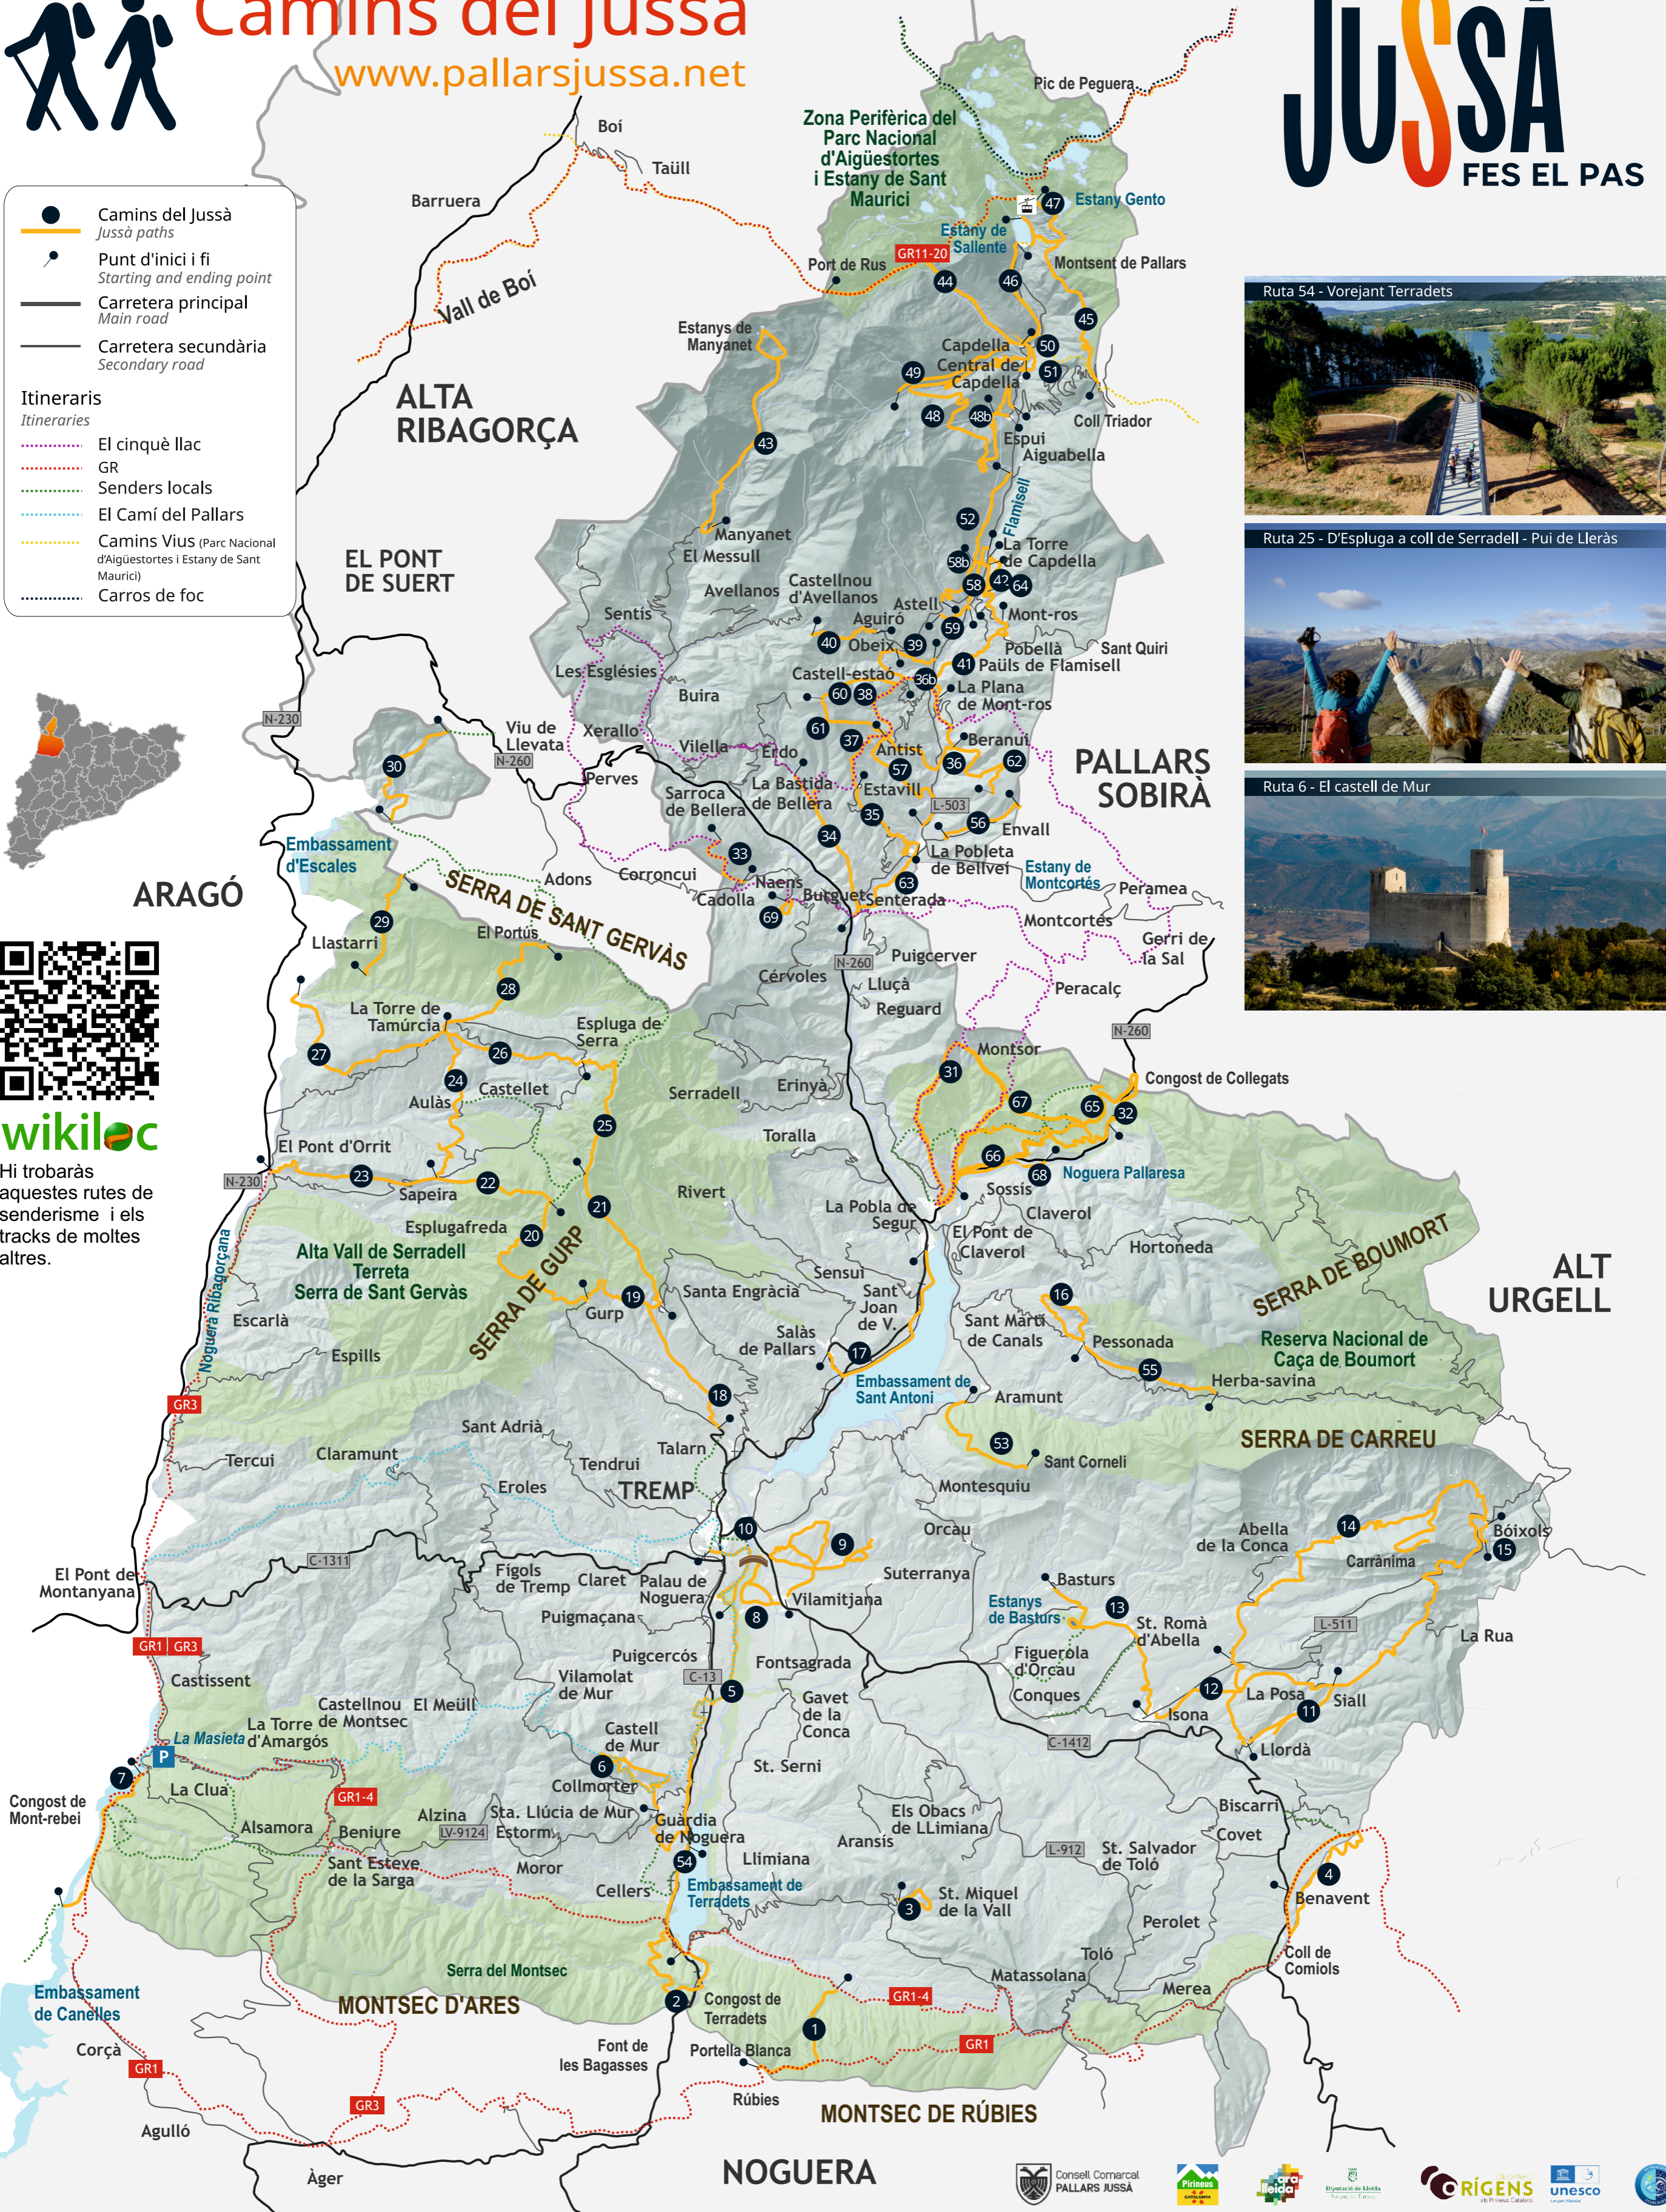

wikiloc

Hi trobaràs aquestes rutes de senderisme i els tracks de moltes altres.

RUTA Trail	DISTÀNCIA Distance	DURADA Length	ASCENS Ascent	DESCENS Descent	DIFICULTAT Difficulty	INICI → FINAL Start End	
1	Sant Salvador del Bosc i la Portella Blanca	7 km	2 h 55 min	922 m	69 m		Barranc peu del Bosc → La Portella Blanca
2	El barranc del Bosc	11,4 km	4 h	475 m	475 m		Aparcament Hotel Terradets (Cellers)
3	El castell de Sant Gervàs	3,1 km	1 h 15 min	154 m	154 m		St. Miquel de la Vall
4	Volta al roc de Benavent	14,7 km	4 h	566 m	566 m		Benavent
5	Camí de la verneda de Palau	15,8 km	4 h 20 min	226 m	115 m		Tremp → Guàrdia de Noguera
6	El castell de Mur	10,4 km	3 h	398 m	398 m		Guàrdia de Noguera
7	El congost de Mont-rebei	5,8 km	1h 30 min	110 m	120 m		Aparc. Masieta → Pont sobre la Noguera
8	Camí dels Arenys	3,9 km	1 h	31 m	31 m		Vilamitjana
9	Clot de les Moles, Llabusta i Vilamitjana	12,5 km	3 h	609 m	609 m		Vilamitjana
10	Camí del pla de Palau	7,8 km	1 h 55 min	49 m	49 m		Poliesportiu de Tremp
11	De Llordà a Siall	4,4 km	1 h 30 min	35 m	327 m		Llordà → Siall
12	Camí d'Isona, la Posa a Llordà	6 km	1 h 45 min	290 m	166 m		Isona → Llordà
13	Camí dels estanys de Basturs	7,8 km	2 h 15 min	107 m	77 m		Basturs → Isona
14	Volta a Carrànima i Bóixols	36,6 km	9 h 35 min	1158 m	1158 m		Encreuament del camí Abella - Bóixols
15	El pont de Bóixols	1,2 km	40 min	51 m	168 m		Bóixols → El pont de Bóixols
16	Volta al roc de Pessonada	5,7 km	2 h	415 m	415 m		Pessonada
17	Camí de Salàs a la Pobla de Segur	6,7 km	1 h 15 min	10 m	61 m		Salàs de Pallars → La Pobla de Segur
18	Camí de Talarn a Santa Engràcia	5,5 km	1 h 55 min	428 m	53 m		Talarn → Santa Engràcia
19	Camí de Gulp a Santa Engràcia	3,8 km	1 h 25 min	240 m	171 m		Gulp → Santa Engràcia
20	Camí de Gulp a collada de Castellet	7,9 km	2 h 40 min	717 m	163 m		Gulp → Collada de Castellet
21	Camí de Santa Engràcia a pui de Lleràs	6,7 km	2 h	745 m	38 m		Santa Engràcia → Pui de Lleràs
22	Camí de Sapeira a collada de Castellet	4,3 km	1 h 30 min	550 m	20 m		Sapeira → Collada de Castellet
23	Camí de Sapeira a Orrit	5,9 km	1 h 50 min	73 m	419 m		Sapeira → Orrit
24	Camí de Torre de Tamúrcia a Sapeira	7,6 km	2 h 20 min	358 m	405 m		Torre de Tamúrcia → Sapeira
25	D'Espluga a coll de Serradell - pui de Lleràs	4,7 km	1 h 55 min	578 m	74 m		Espluga de Serra → Pui de Lleràs
26	De Torre de Tamúrcia a Espluga de Serra	5,2 km	1 h 45 min	130 m	286 m		Torre de Tamúrcia → Espluga de Serra
27	De Torre de Tamúrcia a Sant Gregori	7,5 km	2 h 30 min	423 m	77 m		Torre de Tamúrcia → Sant Gregori
28	Camí de la Torre de Tamúrcia al Portús	5,7 km	2 h 25 min	753 m	127 m		Torre de Tamúrcia → El Portús
29	Camí de Miralles al coll de Llastarri	3,8 km	1 h 45 min	615 m	0 m		Miralles → Coll de Llastarri
30	Camí de Trepadús	5,9 km	1 h 45 min	260 m	553 m		Coll de Viu de Llevata → Trepadús
31	El Camí vell de Montsor	12,9 km	3 h 55 min	748 m	748 m		Àrea N-260 a la Pobla
32	Congost de Collegats	9,3 km	2 h 35 min	370 m	370 m		Font de la Figuereta
33	El dolmen de la casa encantada	3,2 km	1 h 30 min	550 m	60 m		Cadolla → Dolmen de la casa encantada
34	El pont del diable	7,3 km	1 h 30 min	598 m	44 m		Senterada → La Bastida de Bellera
35	Camí de la Pobleta de Bellveí a Estavill	4,4 km	1 h 10 min	411 m	24 m		La Pobleta de Bellveí → Estavill
36	De la Plana de Mont-ros a Antist	6,1 km	1 h 50 min	554 m	205 m		La Plana de Mont-ros → Antist